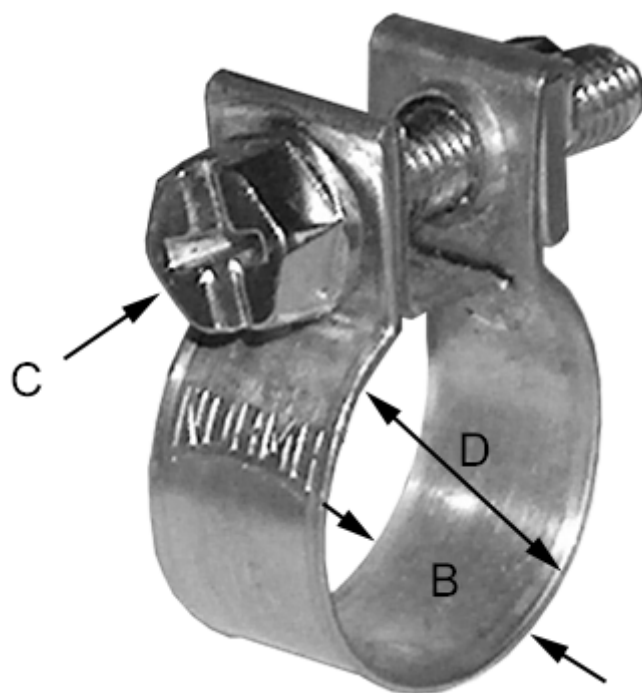

Varenummer: 028107003010  
Beskrivelse: Norma Mini-Spændebånd  
SL 9-10,5/9 SZ W1

## Mål

---

Bredde B = 9

C (Skruetype) = C7 sekskantskrue nv 7 med krydskærv

Diameter D = 9-10,5